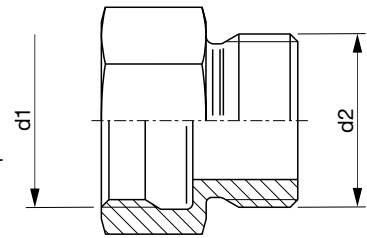

### Data sheet

Typ  
Type **VB-W**

Innen-/Außen-Verbindungsstück für Trink- und Brauchwasserschlauch

**Aufbau:**  
Material: Messing, vernickelt

*Inside-/outside screw connector nipple for drinking- and servicewater hose*

**Construction:**  
Material: brass, nickelplated

Nennweite NW	Innengewinde „d1“	Aussengewinde „d2“	Schlüsselweite SW [mm]	Kurz- bezeichnung	Artikel Nummer	Gewicht [g/Stück]
<i>nominal size DN</i>	<i>inner thread „d1“</i>	<i>outer thread „d2“</i>	<i>width across flats A.F. [mm]</i>	<i>short form</i>	<i>part-no.</i>	<i>weight [g/piece]</i>
13	G 1/2"	G 1/2"	27	VB-W-G-13-S	540 0 377	61
20	G 3/4"	G 3/4"	30	VB-W-G-20-S	540 0 378	64
25	G 1"	G 1"	36	VB-W-G-25-S	540 0 379	105